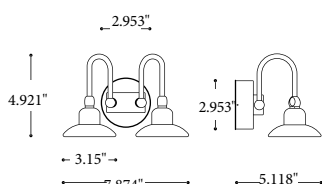

ARTICOLO ITEM	DESCRIZIONE DESCRIPTION	DIMMERAZIONE DIMMING	ALIMENTAZIONE E MODULO LED POWER AND LED MODULE	COLORE LED LED COLOUR	POTENZA POWER	PESO GR. WEIGHT GR.	VOL. IN M ³ VOL. IN M ³	PEZZI IMBALLO OUTER BOX	FASCIA PREZZO PRICE RANGE
OUT3.0	Applique 1 luce in ottone anticato Wall lamp 1 light aged brass finish	NO	lumen: 100 350mA CRI: > 90 durata: 50.000H	3000K Bianco caldo Warm white	1,2W *	1.000	0,01	1	B70
OUT4.0	Applique 2 luci in ottone anticato Wall lamp 2 lights aged brass finish	NO	lumen: 100 350mA CRI: > 90 durata: 50.000H	3000K Bianco caldo Warm white	2x1,2W *	1.580	0,02	1	B92