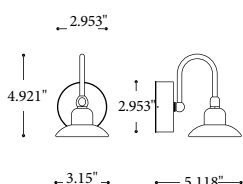

LINEA
Bugatti

Serie di apparecchi da parete, da esterno, su base rotonda, ad una o due luci, base e bracci in ottone, riflettori in rame, disponibili nella finitura ottone anticato. **Alimentatore incluso.**

Series of wall mount outdoor lamps with round base and one or two lights, brass base and arms and copper reflectors, available in aged brass finish. **Transformer included.**

Art. OUT3

ARTICOLO ITEM	DESCRIZIONE DESCRIPTION	DIMMERAZIONE DIMMING	ALIMENTAZIONE E MODULO LED POWER AND LED MODULE	COLORE LED LED COLOUR	POTENZA POWER	PESO GR. WEIGHT GR.	VOL. IN M³ VOL. IN M³	PEZZI IMBALLO OUTER BOX	FASCIA PREZZO PRICE RANGE
OUT3.0	Applique 1 luce in ottone anticato Wall lamp 1 light aged brass finish	NO	lumen: 100 350mA CRI: > 90 durata: 50.000H	3000K Bianco caldo Warm white	1,2W *	1.000	0,01	1	B70
OUT4.0	Applique 2 luci in ottone anticato Wall lamp 2 lights aged brass finish	NO	lumen: 100 350mA CRI: > 90 durata: 50.000H	3000K Bianco caldo Warm white	2x1,2W *	1.580	0,02	1	B92

CE IP65 * Driver incluso / Driver included