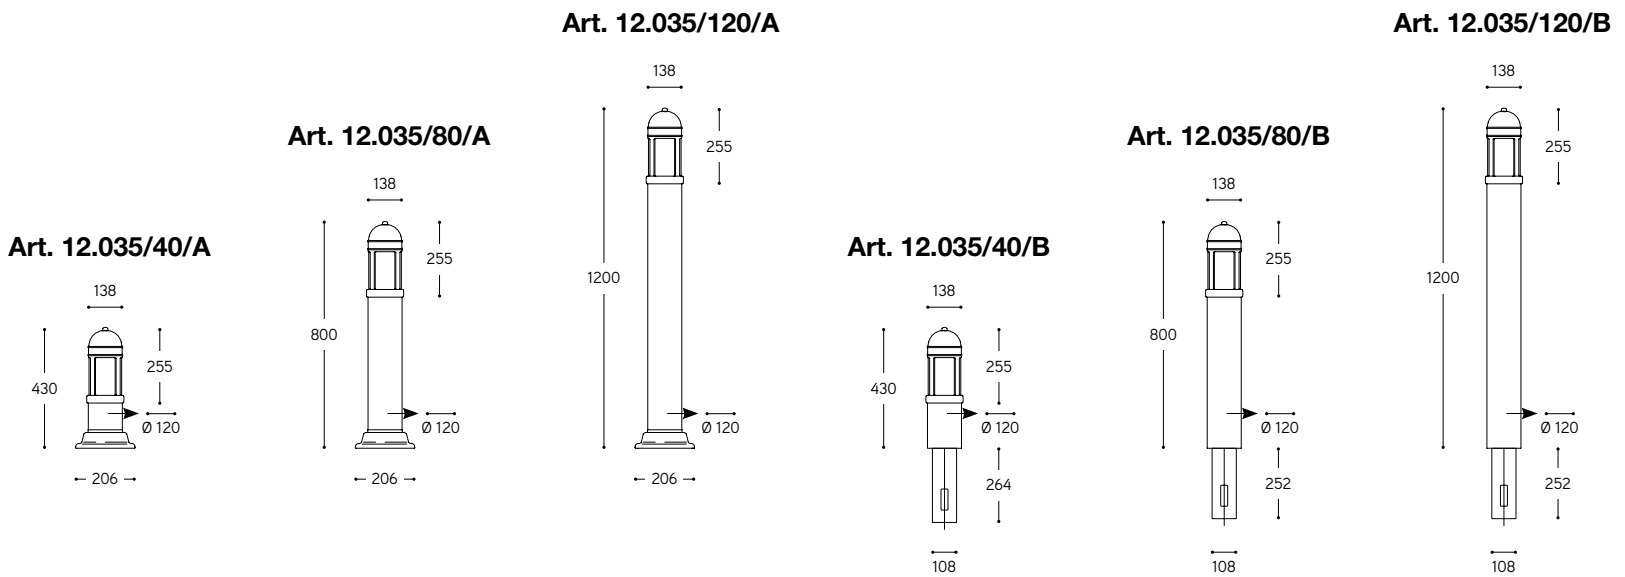

LINEA

Postièrta

Paletto

Bollard

Serie di apparecchi da giardino disponibili in tre dimensioni. I materiali utilizzati sono fusione di ottone ed ottone successivamente anticati, vetro soffiato colore bianco latte lucido. La serie viene proposta nella versione senza interrato (A) e con interrato (B), in rapporto alla loro collocazione finale: la versione senza interrato è adatta a piani con pavimentazione o muretti mentre quella con interrato è da posizionare direttamente su prato o giardino. È una serie adatta all'illuminazione di giardini, vialetti e marciapiedi che diventa inconfondibile elemento d'arredo, elegante e raffinato.

Series of bollards thought for garden lighting suitable in three dimensions. Material used are cast brass and brass, subsequently aged and tempered white glass shielded with an aged brass grid.

The series can be supplied without (A) or with (B) buried base, according to the place of installation: without buried base version is more suitable for paved or low walls while with buried base version is suitable for placing directly on the lawn or garden. It's a series suitable for garden, paths and pavements lighting, of excellent effect that becomes distinctive furnishing, fine and elegant.

Art. 12.035/80/A

Art. 12.035/40/A

ARTICOLO ITEM	DESCRIZIONE DESCRIPTION	ATTACCO SOCKET	POTENZA POWER	PESO GR. WEIGHT GR.	VOL. IN M ³ VOL. IN M ³	PEZZI IMBALLO OUTER BOX	FASCIA PREZZO PRICE RANGE
Apparecchio da giardino senza interrato / Garden appliance without buried base							
12.035/40/A	Piccolo / Little	E27	70W	9.420	0,10	1	B119
12.035/80/A	Medio / Medium	E27	70W	15.760	0,19	1	B126
12.035/120/A	Grande / Big	E27	70W	19.240	0,19	1	B133
Apparecchio da giardino con interrato / Garden appliance with buried base							
12.035/40/B	Piccolo / Little	E27	70W	9.320	0,10	1	B110
12.035/80/B	Medio / Medium	E27	70W	15.860	0,19	1	B120
12.035/120/B	Grande / Big	E27	70W	19.340	0,19	1	B127